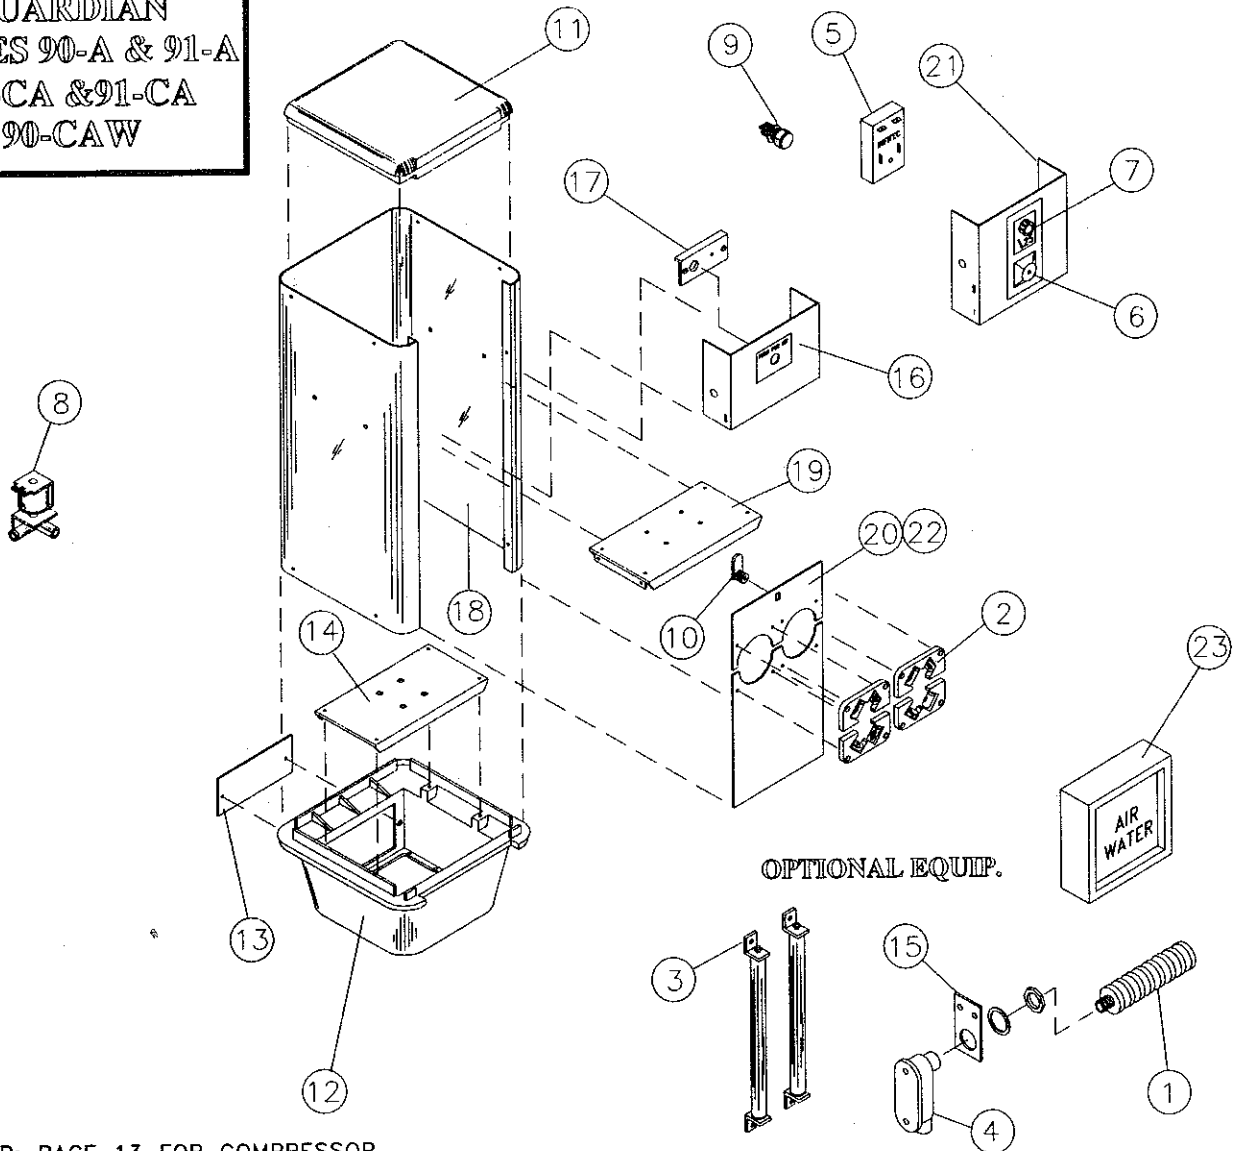

**GUARDIAN
SERIES 90-A & 91-A
90-CA & 91-CA
90-CAW**

REFER: PAGE 13 FOR COMPRESSOR
REFER: PAGE 14 FOR HOSE REEL

PARTS LIST

NO.	PART#	DESCRIPTION	MODEL	NO.	PART#	DESCRIPTION	MODEL
1	SA-07	HEATER ASSEMBLY	OPTION	13	057-01	ACCESS DOOR	ALL
2	SA-11	HOSE GUIDE with ROLLERS	ALL	14	057-10	REEL PLATE	ALL
3	SA-21	SIDE ROLLER ASSEMBLY	OPTION	15	057-12	HEATER PLATE	OPTION
4	019-16	JUNCTION BOX	OPTION	16	059-01	TIMER PANEL	90-A, 91-A
5	019-24	THREE MINUTE TIMER	90-A, 91-A	17	059-03	TIMER PLATE	90-A, 91-A
6	019-34	COIN LOCK BOX	90-CA,91-CA,90-CAW	18	059-05	WRAP S/S	ALL
7	019-35	COIN METER	90-CA,91-CA,90-CAW	19	059-06	COMPRESSOR PLATE	ALL
8	019-36	WATER VALVE	90-CAW	20	059-08	FRONT DOOR PUSH BUTT.	90-A, 91-A
9	019-37	PUSH BUTTON SWITCH	90-A, 91-A	21	059-10	COIN-OP PANEL	90-CA,91-CA,90-CAW
10	031-06	LOCK with KEYS	ALL	22	059-12	FRONT DOOR COIN-OP	90-CA,91-CA,90-CAW
11	055-02	TOP CASTING	ALL	23	S	SIGN ASSEMBLY	OPTION
12	055-03	BASE CASTING	ALL				